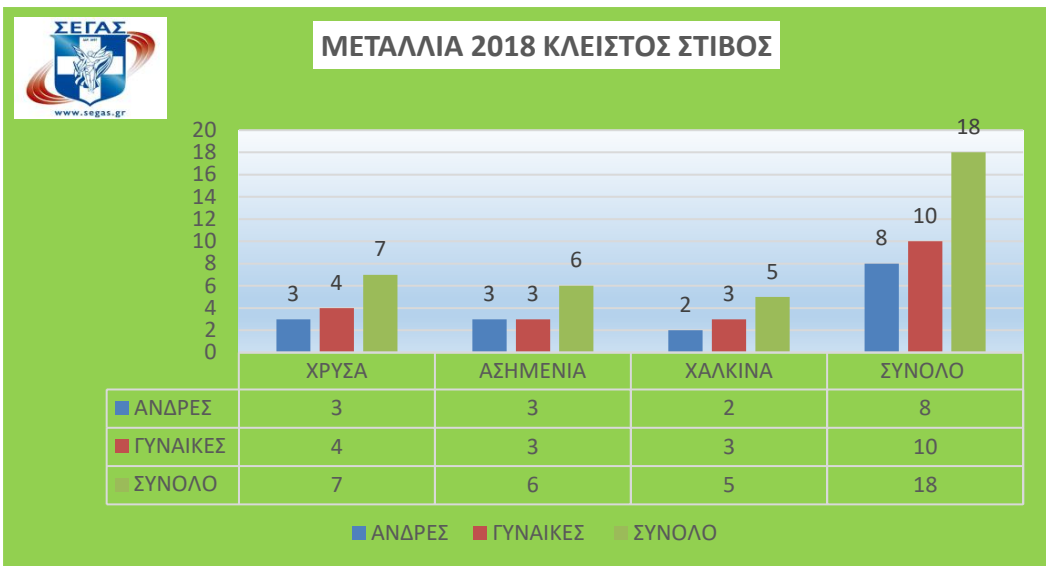

2018 ΑΝΟΙΧΤΟΣ	ΧΡΥΣΑ	ΑΣΗΜΕΝΙΑ	ΧΑΛΚΙΝΑ	ΣΥΝΟΛΟ
ΑΝΔΡΕΣ	16	15	10	41
2018 ΑΝΟΙΧΤΟΣ	ΧΡΥΣΑ	ΑΣΗΜΕΝΙΑ	ΧΑΛΚΙΝΑ	ΣΥΝΟΛΟ
ΓΥΝΑΙΚΕΣ	11	15	15	41
2018 ΑΝΟΙΧΤΟΣ	ΧΡΥΣΑ	ΑΣΗΜΕΝΙΑ	ΧΑΛΚΙΝΑ	ΣΥΝΟΛΟ
ΣΥΝΟΛΟ	27	30	25	82

2018 ΚΛΕΙΣΤΟΣ

ΑΝΔΡΕΣ

ΧΡΥΣΑ	ΑΣΗΜΕΝΙΑ	ΧΑΛΚΙΝΑ	ΣΥΝΟΛΟ
3	3	2	8

2018 ΚΛΕΙΣΤΟΣ

ΓΥΝΑΙΚΕΣ

ΧΡΥΣΑ	ΑΣΗΜΕΝΙΑ	ΧΑΛΚΙΝΑ	ΣΥΝΟΛΟ
4	3	3	10

2018 ΚΛΕΙΣΤΟΣ

ΣΥΝΟΛΟ

ΧΡΥΣΑ	ΑΣΗΜΕΝΙΑ	ΧΑΛΚΙΝΑ	ΣΥΝΟΛΟ
7	6	5	18

■ ΓΥΝΑΙΚΕΣ

4

3

3

10