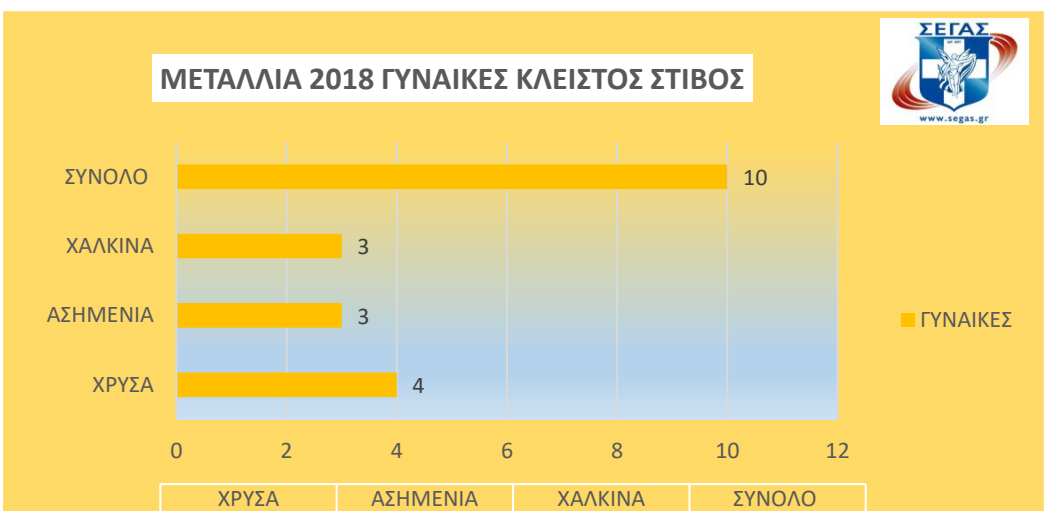

2018 ΑΝΟΙΧΤΟΣ	ΧΡΥΣΑ	ΑΣΗΜΕΝΙΑ	ΧΑΛΚΙΝΑ	ΣΥΝΟΛΟ
ΑΝΔΡΕΣ	16	15	10	41
2018 ΑΝΟΙΧΤΟΣ	ΧΡΥΣΑ	ΑΣΗΜΕΝΙΑ	ΧΑΛΚΙΝΑ	ΣΥΝΟΛΟ
ΓΥΝΑΙΚΕΣ	11	15	15	41
2018 ΑΝΟΙΧΤΟΣ	ΧΡΥΣΑ	ΑΣΗΜΕΝΙΑ	ΧΑΛΚΙΝΑ	ΣΥΝΟΛΟ
ΣΥΝΟΛΟ	27	30	25	82

2018 ΚΛΕΙΣΤΟΣ

ΑΝΔΡΕΣ

ΧΡΥΣΑ	ΑΣΗΜΕΝΙΑ	ΧΑΛΚΙΝΑ	ΣΥΝΟΛΟ
3	3	2	8

2018 ΚΛΕΙΣΤΟΣ

ΓΥΝΑΙΚΕΣ

ΧΡΥΣΑ	ΑΣΗΜΕΝΙΑ	ΧΑΛΚΙΝΑ	ΣΥΝΟΛΟ
4	3	3	10

2018 ΚΛΕΙΣΤΟΣ

ΣΥΝΟΛΟ

ΧΡΥΣΑ	ΑΣΗΜΕΝΙΑ	ΧΑΛΚΙΝΑ	ΣΥΝΟΛΟ
7	6	5	18