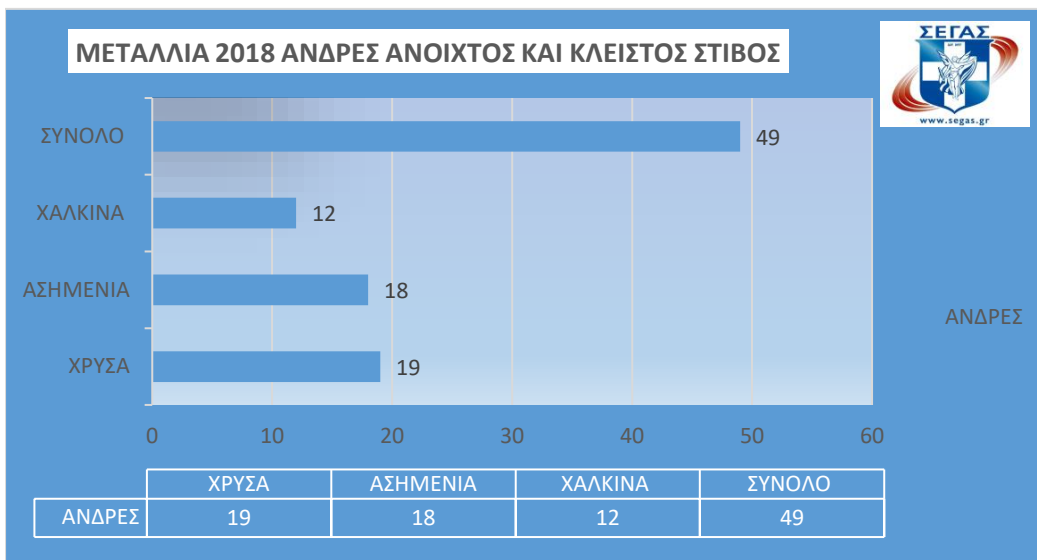

2018 ΑΝΟΙΧΤΟΣ - ΚΛΕΙΣΤΟΣ	ΧΡΥΣΑ	ΑΣΗΜΕΝΙΑ	ΧΑΛΚΙΝΑ	ΣΥΝΟΛΟ
ΑΝΔΡΕΣ	19	18	12	49
2018 ΑΝΟΙΧΤΟΣ - ΚΛΕΙΣΤΟΣ	ΧΡΥΣΑ	ΑΣΗΜΕΝΙΑ	ΧΑΛΚΙΝΑ	ΣΥΝΟΛΟ
ΓΥΝΑΙΚΕΣ	15	18	18	51
2018 ΑΝΟΙΧΤΟΣ - ΚΛΕΙΣΤΟΣ	ΧΡΥΣΑ	ΑΣΗΜΕΝΙΑ	ΧΑΛΚΙΝΑ	ΣΥΝΟΛΟ
ΣΥΝΟΛΟ	34	36	30	100

2018 ΑΝΟΙΧΤΟΣ	ΧΡΥΣΑ	ΑΣΗΜΕΝΙΑ	ΧΑΛΚΙΝΑ	ΣΥΝΟΛΟ
ΑΝΔΡΕΣ	16	15	10	41
2018 ΑΝΟΙΧΤΟΣ	ΧΡΥΣΑ	ΑΣΗΜΕΝΙΑ	ΧΑΛΚΙΝΑ	ΣΥΝΟΛΟ
ΓΥΝΑΙΚΕΣ	11	15	15	41
2018 ΑΝΟΙΧΤΟΣ	ΧΡΥΣΑ	ΑΣΗΜΕΝΙΑ	ΧΑΛΚΙΝΑ	ΣΥΝΟΛΟ
ΣΥΝΟΛΟ	27	30	25	82

2018 ΚΛΕΙΣΤΟΣ