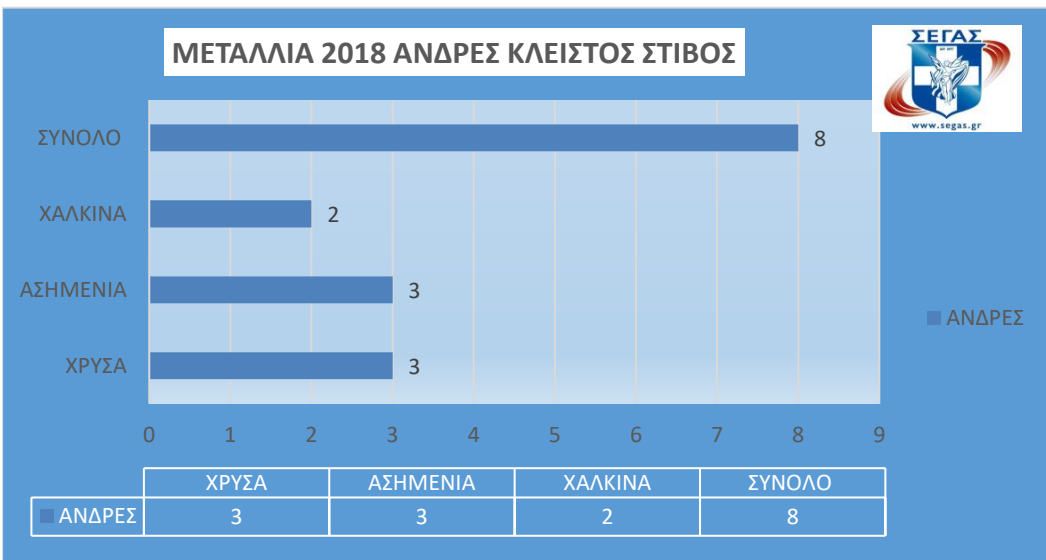

2018 ΑΝΟΙΧΤΟΣ	ΧΡΥΣΑ	ΑΣΗΜΕΝΙΑ	ΧΑΛΚΙΝΑ	ΣΥΝΟΛΟ
ΑΝΔΡΕΣ	16	15	10	41
2018 ΑΝΟΙΧΤΟΣ	ΧΡΥΣΑ	ΑΣΗΜΕΝΙΑ	ΧΑΛΚΙΝΑ	ΣΥΝΟΛΟ
ΓΥΝΑΙΚΕΣ	11	15	15	41
2018 ΑΝΟΙΧΤΟΣ	ΧΡΥΣΑ	ΑΣΗΜΕΝΙΑ	ΧΑΛΚΙΝΑ	ΣΥΝΟΛΟ
ΣΥΝΟΛΟ	27	30	25	82

2018 ΚΛΕΙΣΤΟΣ

ΑΝΔΡΕΣ

ΧΡΥΣΑ	ΑΣΗΜΕΝΙΑ	ΧΑΛΚΙΝΑ	ΣΥΝΟΛΟ
3	3	2	8

2018 ΚΛΕΙΣΤΟΣ

ΓΥΝΑΙΚΕΣ

ΧΡΥΣΑ	ΑΣΗΜΕΝΙΑ	ΧΑΛΚΙΝΑ	ΣΥΝΟΛΟ
4	3	3	10

2018 ΚΛΕΙΣΤΟΣ

ΣΥΝΟΛΟ

ΧΡΥΣΑ	ΑΣΗΜΕΝΙΑ	ΧΑΛΚΙΝΑ	ΣΥΝΟΛΟ
7	6	5	18