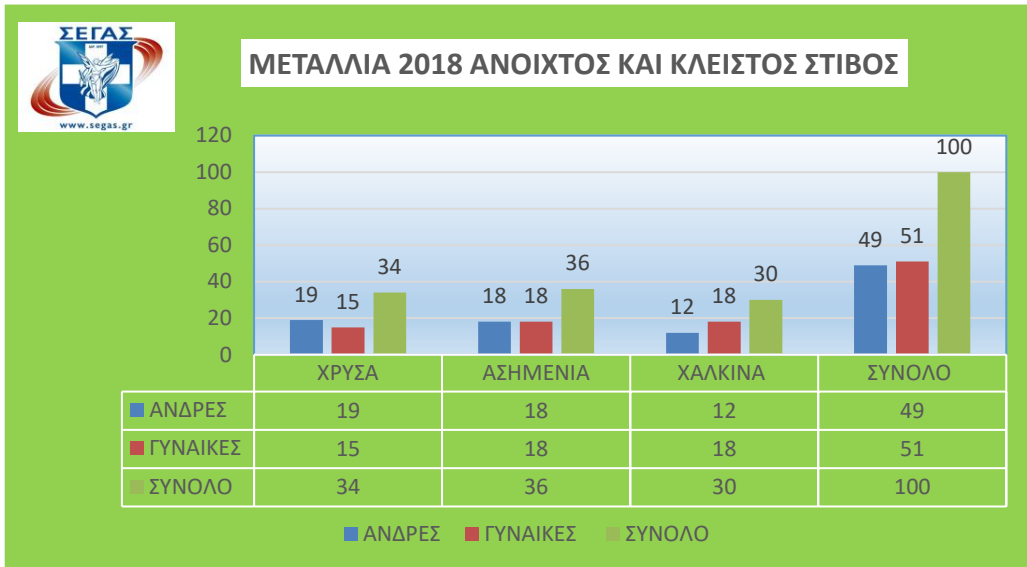

2018 ΑΝΟΙΧΤΟΣ - ΚΛΕΙΣΤΟΣ	ΧΡΥΣΑ	ΑΣΗΜΕΝΙΑ	ΧΑΛΚΙΝΑ	ΣΥΝΟΛΟ
ΑΝΔΡΕΣ	19	18	12	49
2018 ΑΝΟΙΧΤΟΣ - ΚΛΕΙΣΤΟΣ	ΧΡΥΣΑ	ΑΣΗΜΕΝΙΑ	ΧΑΛΚΙΝΑ	ΣΥΝΟΛΟ
ΓΥΝΑΙΚΕΣ	15	18	18	51
2018 ΑΝΟΙΧΤΟΣ - ΚΛΕΙΣΤΟΣ	ΧΡΥΣΑ	ΑΣΗΜΕΝΙΑ	ΧΑΛΚΙΝΑ	ΣΥΝΟΛΟ
ΣΥΝΟΛΟ	34	36	30	100

2018 ΑΝΟΙΧΤΟΣ	ΧΡΥΣΑ	ΑΣΗΜΕΝΙΑ	ΧΑΛΚΙΝΑ	ΣΥΝΟΛΟ
ΑΝΔΡΕΣ	16	15	10	41
2018 ΑΝΟΙΧΤΟΣ	ΧΡΥΣΑ	ΑΣΗΜΕΝΙΑ	ΧΑΛΚΙΝΑ	ΣΥΝΟΛΟ
ΓΥΝΑΙΚΕΣ	11	15	15	41
2018 ΑΝΟΙΧΤΟΣ	ΧΡΥΣΑ	ΑΣΗΜΕΝΙΑ	ΧΑΛΚΙΝΑ	ΣΥΝΟΛΟ
ΣΥΝΟΛΟ	27	30	25	82

2018 ΚΛΕΙΣΤΟΣ