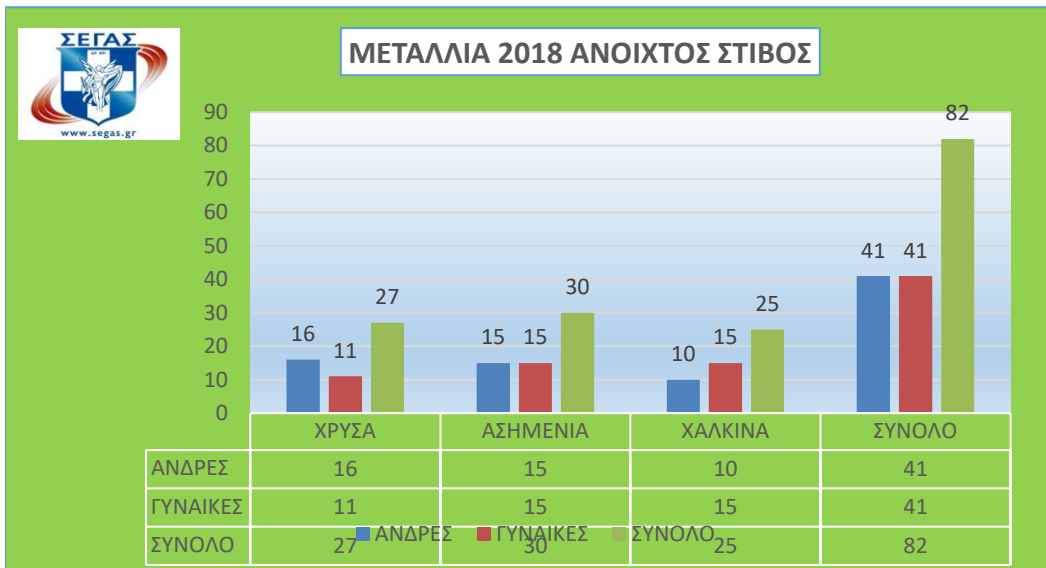

2018 ΑΝΟΙΧΤΟΣ - ΚΛΕΙΣΤΟΣ	ΧΡΥΣΑ	ΑΣΗΜΕΝΙΑ	ΧΑΛΚΙΝΑ	ΣΥΝΟΛΟ
ΑΝΔΡΕΣ	19	18	12	49
2018 ΑΝΟΙΧΤΟΣ - ΚΛΕΙΣΤΟΣ	ΧΡΥΣΑ	ΑΣΗΜΕΝΙΑ	ΧΑΛΚΙΝΑ	ΣΥΝΟΛΟ
ΓΥΝΑΙΚΕΣ	15	18	18	51
2018 ΑΝΟΙΧΤΟΣ - ΚΛΕΙΣΤΟΣ	ΧΡΥΣΑ	ΑΣΗΜΕΝΙΑ	ΧΑΛΚΙΝΑ	ΣΥΝΟΛΟ
ΣΥΝΟΛΟ	34	36	30	100

2018 ΑΝΟΙΧΤΟΣ	ΧΡΥΣΑ	ΑΣΗΜΕΝΙΑ	ΧΑΛΚΙΝΑ	ΣΥΝΟΛΟ
ΑΝΔΡΕΣ	16	15	10	41
2018 ΑΝΟΙΧΤΟΣ	ΧΡΥΣΑ	ΑΣΗΜΕΝΙΑ	ΧΑΛΚΙΝΑ	ΣΥΝΟΛΟ
ΓΥΝΑΙΚΕΣ	11	15	15	41
2018 ΑΝΟΙΧΤΟΣ	ΧΡΥΣΑ	ΑΣΗΜΕΝΙΑ	ΧΑΛΚΙΝΑ	ΣΥΝΟΛΟ
ΣΥΝΟΛΟ	27	30	25	82

2018 ΚΛΕΙΣΤΟΣ