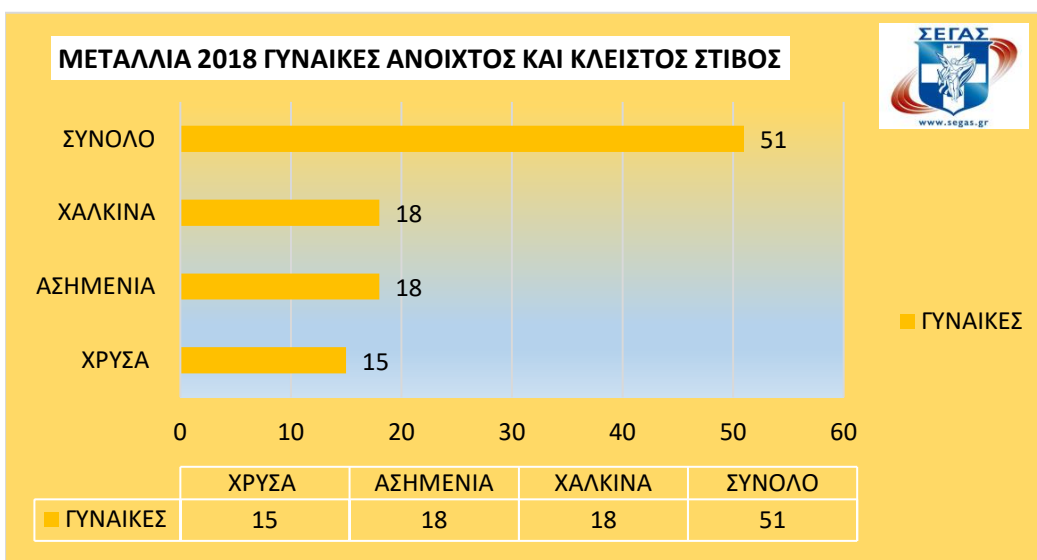

2018 ΑΝΟΙΧΤΟΣ - ΚΛΕΙΣΤΟΣ	ΧΡΥΣΑ	ΑΣΗΜΕΝΙΑ	ΧΑΛΚΙΝΑ	ΣΥΝΟΛΟ
ΑΝΔΡΕΣ	19	18	12	49
2018 ΑΝΟΙΧΤΟΣ - ΚΛΕΙΣΤΟΣ	ΧΡΥΣΑ	ΑΣΗΜΕΝΙΑ	ΧΑΛΚΙΝΑ	ΣΥΝΟΛΟ
ΓΥΝΑΙΚΕΣ	15	18	18	51
2018 ΑΝΟΙΧΤΟΣ - ΚΛΕΙΣΤΟΣ	ΧΡΥΣΑ	ΑΣΗΜΕΝΙΑ	ΧΑΛΚΙΝΑ	ΣΥΝΟΛΟ
ΣΥΝΟΛΟ	34	36	30	100

2018 ΑΝΟΙΧΤΟΣ	ΧΡΥΣΑ	ΑΣΗΜΕΝΙΑ	ΧΑΛΚΙΝΑ	ΣΥΝΟΛΟ
ΑΝΔΡΕΣ	16	15	10	41
2018 ΑΝΟΙΧΤΟΣ	ΧΡΥΣΑ	ΑΣΗΜΕΝΙΑ	ΧΑΛΚΙΝΑ	ΣΥΝΟΛΟ
ΓΥΝΑΙΚΕΣ	11	15	15	41
2018 ΑΝΟΙΧΤΟΣ	ΧΡΥΣΑ	ΑΣΗΜΕΝΙΑ	ΧΑΛΚΙΝΑ	ΣΥΝΟΛΟ
ΣΥΝΟΛΟ	27	30	25	82

2018 ΚΛΕΙΣΤΟΣ