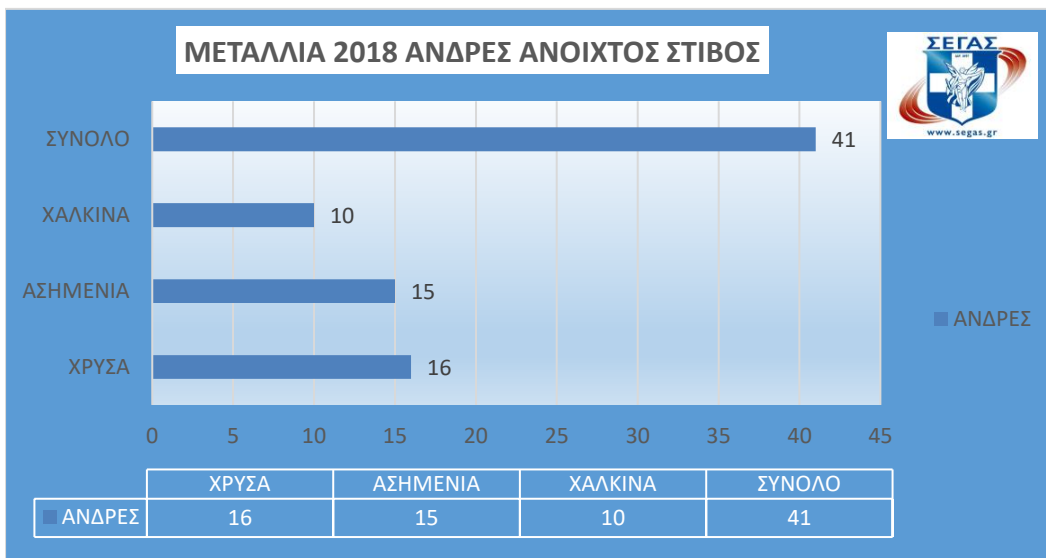

2018 ΑΝΟΙΧΤΟΣ - ΚΛΕΙΣΤΟΣ	ΧΡΥΣΑ	ΑΣΗΜΕΝΙΑ	ΧΑΛΚΙΝΑ	ΣΥΝΟΛΟ
ΑΝΔΡΕΣ	19	18	12	49
2018 ΑΝΟΙΧΤΟΣ - ΚΛΕΙΣΤΟΣ	ΧΡΥΣΑ	ΑΣΗΜΕΝΙΑ	ΧΑΛΚΙΝΑ	ΣΥΝΟΛΟ
ΓΥΝΑΙΚΕΣ	15	18	18	51
2018 ΑΝΟΙΧΤΟΣ - ΚΛΕΙΣΤΟΣ	ΧΡΥΣΑ	ΑΣΗΜΕΝΙΑ	ΧΑΛΚΙΝΑ	ΣΥΝΟΛΟ
ΣΥΝΟΛΟ	34	36	30	100

2018 ΑΝΟΙΧΤΟΣ	ΧΡΥΣΑ	ΑΣΗΜΕΝΙΑ	ΧΑΛΚΙΝΑ	ΣΥΝΟΛΟ
ΑΝΔΡΕΣ	16	15	10	41
2018 ΑΝΟΙΧΤΟΣ	ΧΡΥΣΑ	ΑΣΗΜΕΝΙΑ	ΧΑΛΚΙΝΑ	ΣΥΝΟΛΟ
ΓΥΝΑΙΚΕΣ	11	15	15	41
2018 ΑΝΟΙΧΤΟΣ	ΧΡΥΣΑ	ΑΣΗΜΕΝΙΑ	ΧΑΛΚΙΝΑ	ΣΥΝΟΛΟ
ΣΥΝΟΛΟ	27	30	25	82

2018 ΚΛΕΙΣΤΟΣ